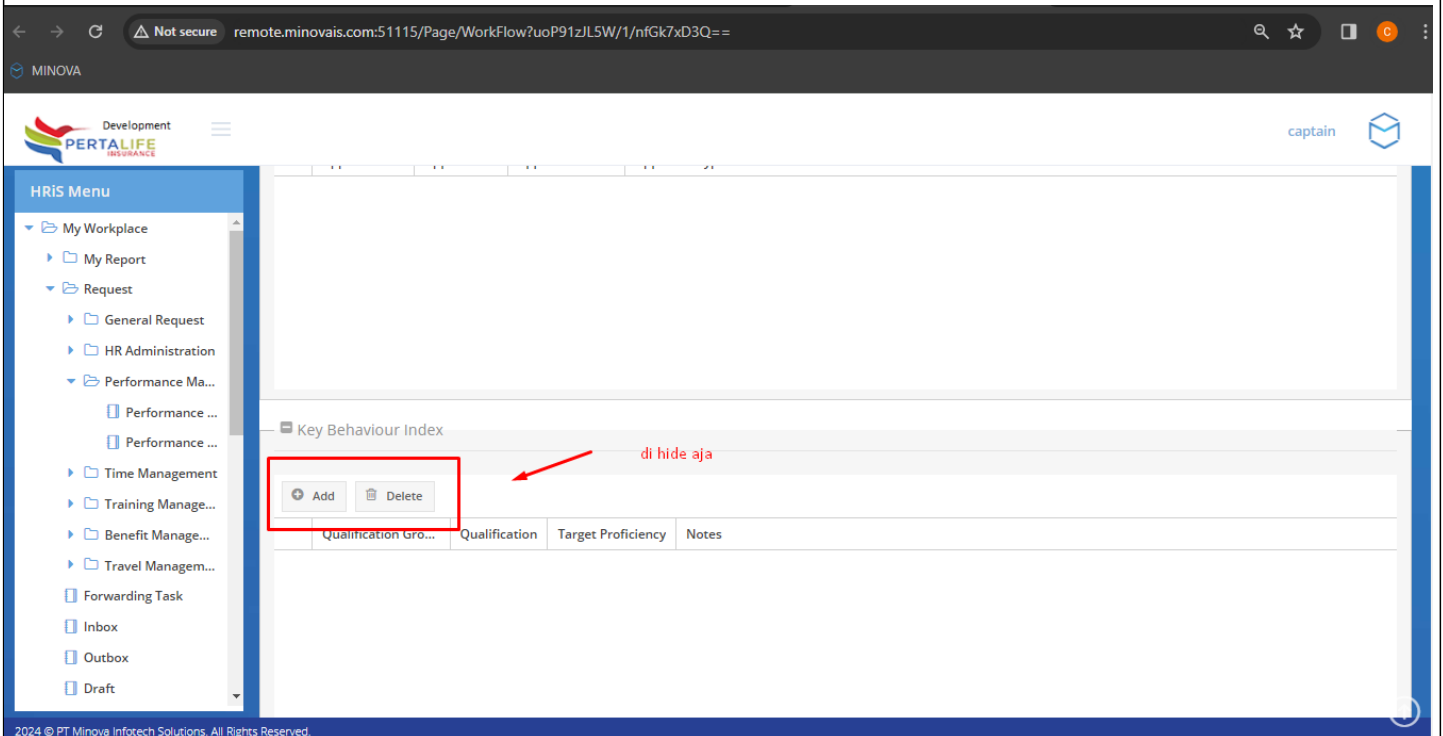

PERTALIFE Bugs - Bug #2665

[ESS-PMS] Hilangkan tombol add dan delete pada header KPI

03/22/2024 10:16 AM - Muhammad Bintar

Status:	Closed	Start date:	03/22/2024
Priority:	Normal	Due date:	03/29/2024
Assignee:	M Azid Wahyudi	% Done:	0%
Category:		Estimated time:	0.00 hour
Target version:		Spent time:	1.00 hour

Description

Dear tim developer mohon support nya untuk hilangkan tombol add dan delete pada header KPI. karena sudah kejadian dimana si atasan atw appraiser menginput data kpi kosong sehingga menyebabkan nilai KPI jadi NaN pada Header Total dan Final.